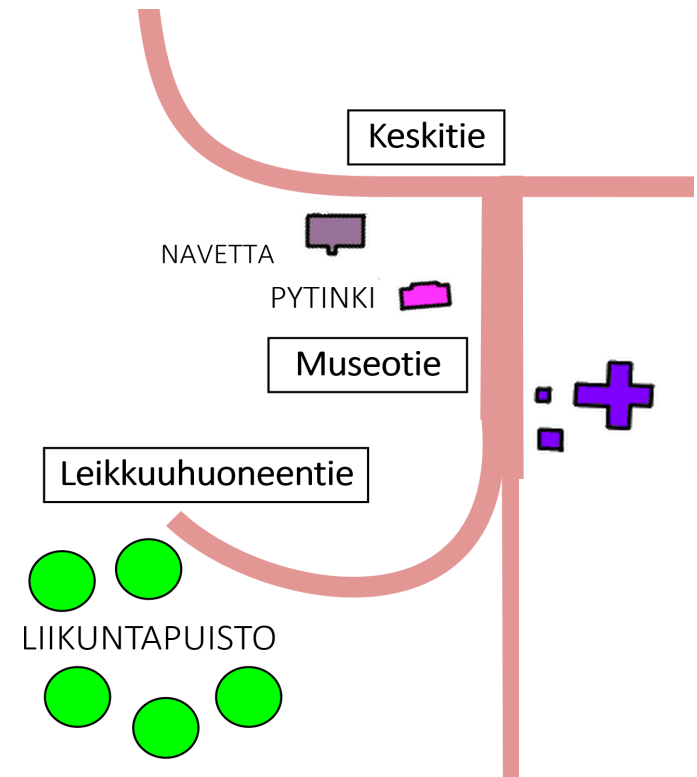

LUOPIOISTEN LIIKUNTAPUISTO

Juoksurata
Palloilukenttä
Kuntolaitteet

Valaistu pururata

Luopioinen DG
frisbeegolf
metsägolf

Laavu

Kiintorastit

Luopioinen MTB
Maastopyöräpolut

Metsäpolut

Luopioinen Ulkoilukylä

LIIKUNTAPUISTO

LUOPIOISTEN LIIKUNTAPUISTO

FRISBEEGOLF

Luopioinen DGC

1

Par 3
A 68 m
B 50 m

Market

Luopioinen DGC

2

Par 3
A 92 m
B 61 m

RESCARI

Luopioinen DGC

3

Par 3
A 99 m
B 71 m

SCORPIO

Luopioinen DGC

4

Par 3
A 105 m
B 71 m

Sydän-Hämeen Lehti

Luopioinen DGC

5

Par 3
80 m

TUPENPURIJAT