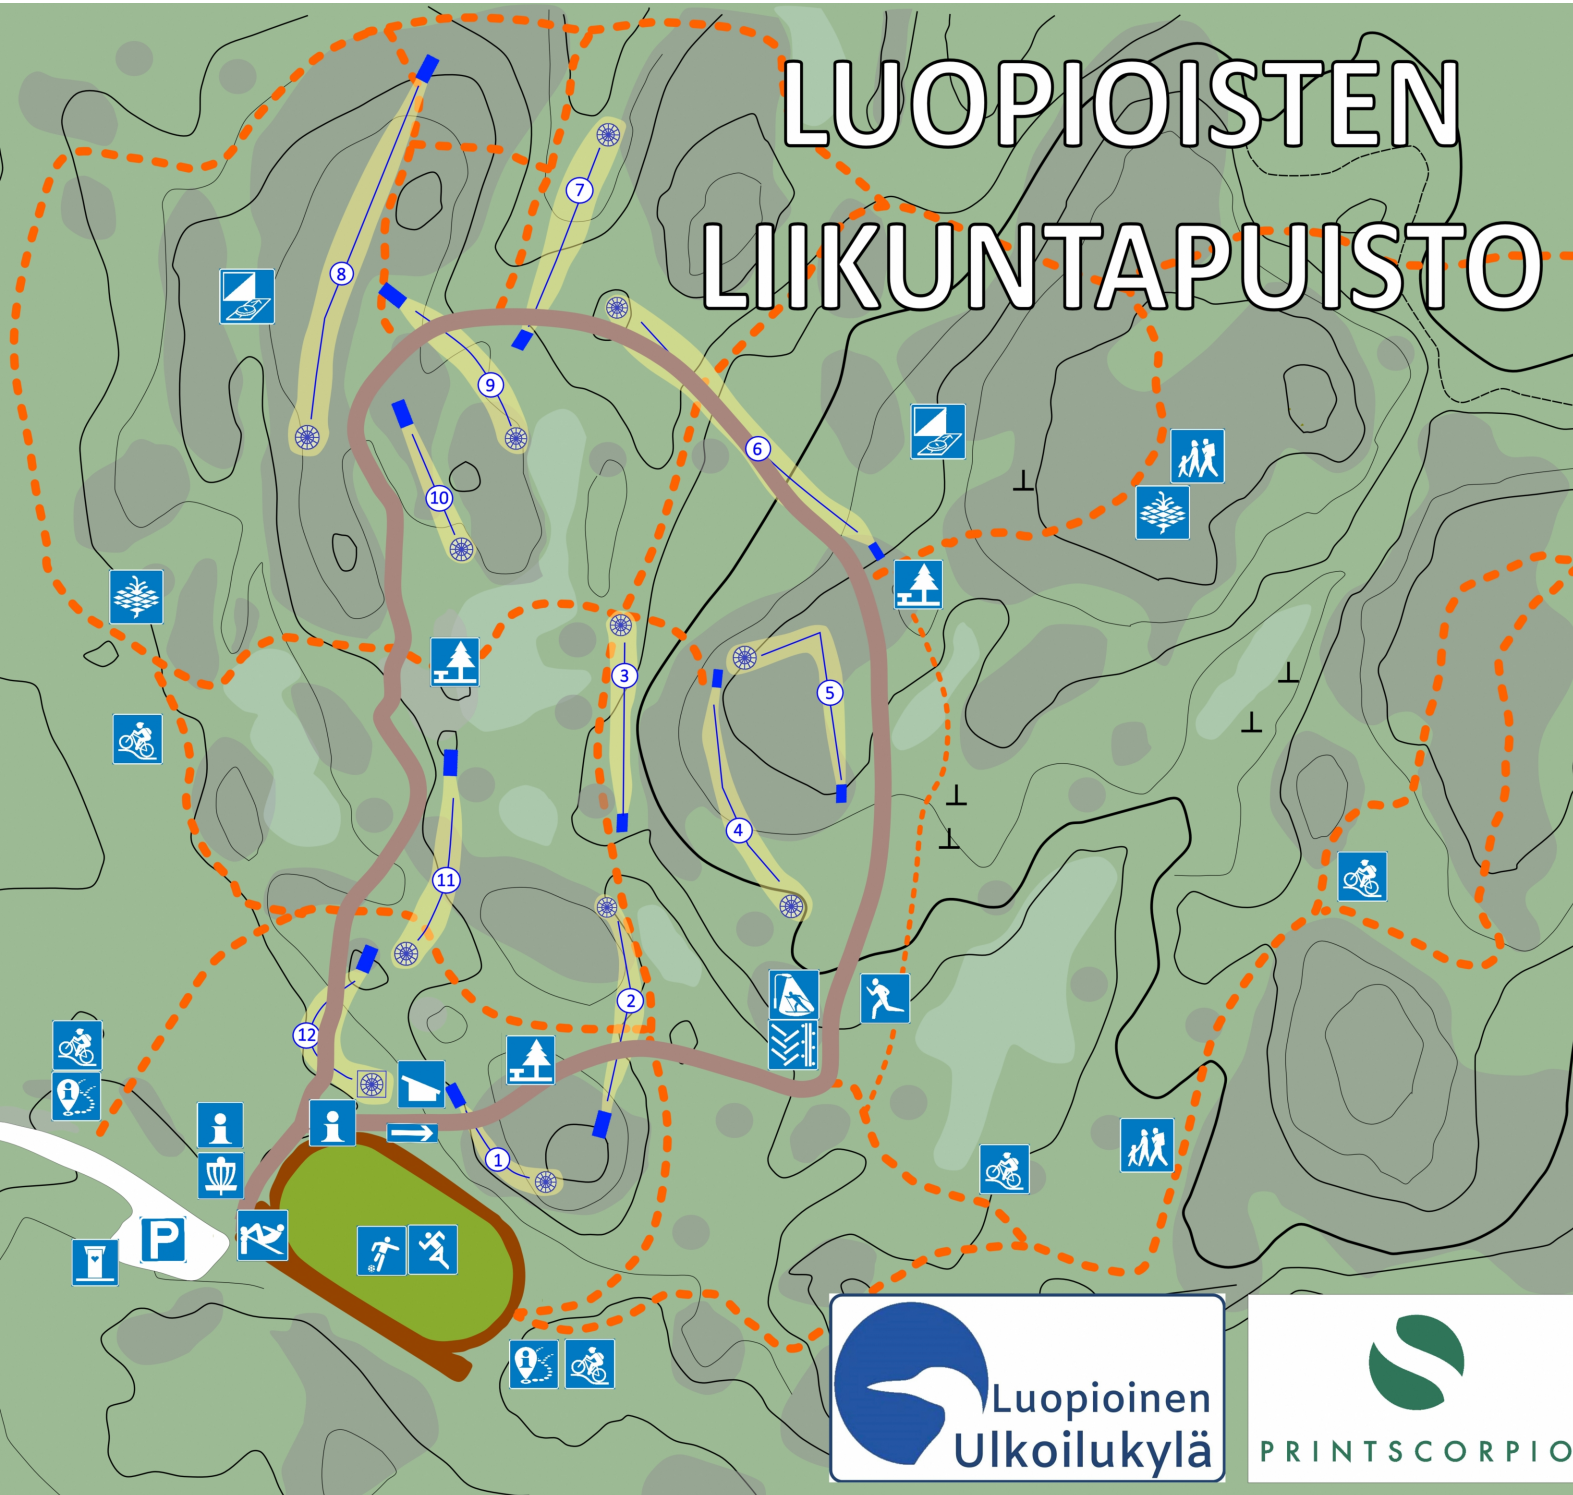

LUOPIOISTEN LIIKUNTAPUISTO

Juoksurata
Palloilukenttä
Kuntolaitteet

Valaistu pururata

Luopioinen DG
frisbeegolf
metsägolf

Laavu

Kiintorastit

Luopioinen MTB
Maastopyöräpolut

Metsäpolut

Luopioinen Ulkoilukylä

LIIKUNTAPUISTO

LUOPIOISTEN LIIKUNTAPUISTO

FRISBEEGOLF

Luopioinen DGC

1

Par 3
A 68 m
B 50 m

Market